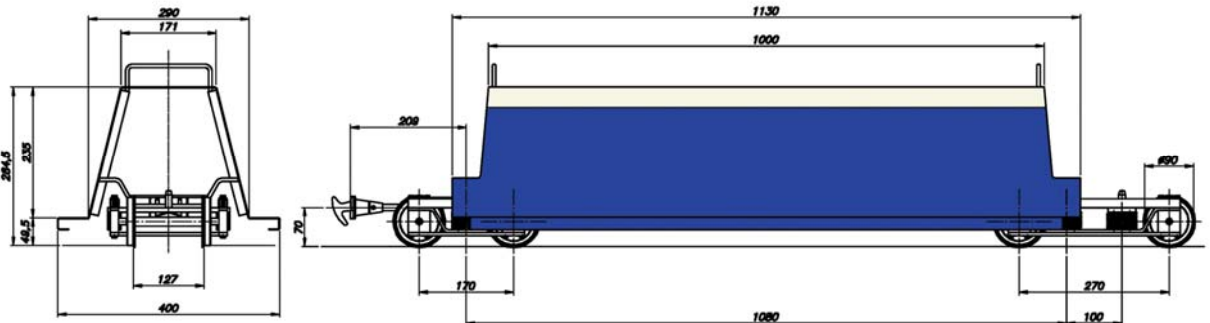

# MATERIAL MÒBIL COTXE J2

Característiques i dimensions

## VAG-14

Pàgina 1 de 1

Dimensions en mm.

Cotxes de viatgers apilables amb bogis compartits.

Sèrie (quantitat)	J2 (9 cotxes)			
Ample de via	127 mm (5")			
Radi mínim	3 m			
Pes en servei	Caixa	15,41 kg	Bogi compartit	6,09 kg
	Bogi extrem	4,82 kg	Enganxall	0,50 kg
Constructors	Fausto Higuero (caldereria)		Josep Catalan (disseny)	
	Joaquim Duran (pintura)		MIG-1 (mecanitzats)	
Propietari	Via Oberta			
Entrada en servei	Núria, 1 de setembre del 2005			