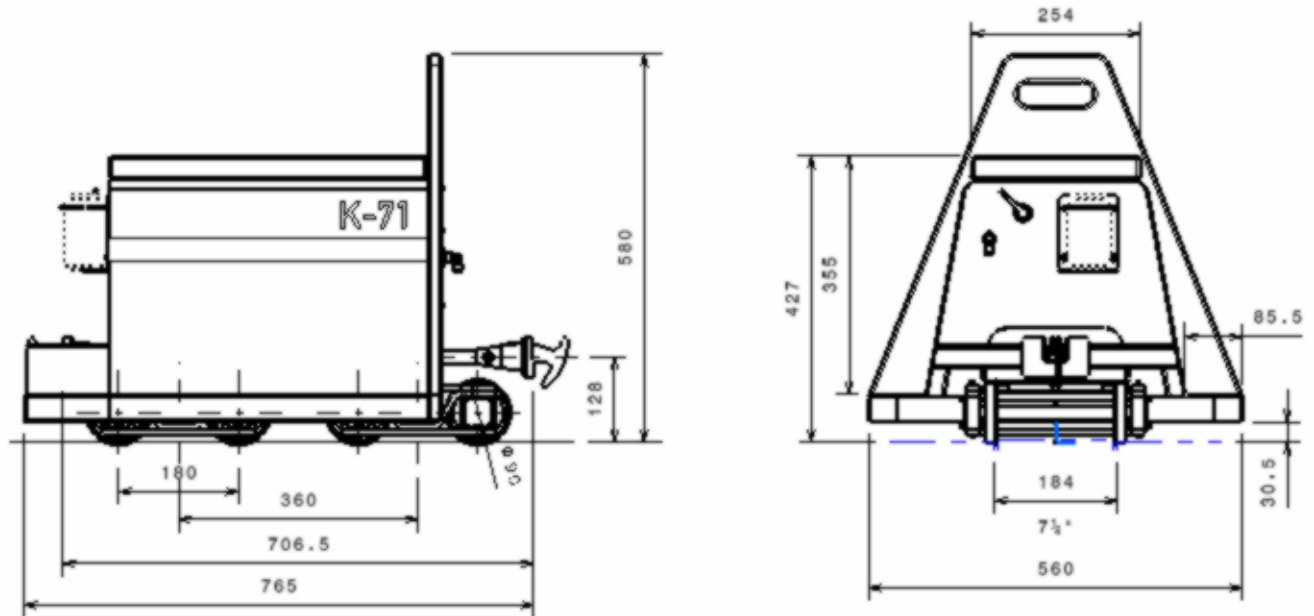

MATERIAL MÒBIL

VAGÓ D'ACOMPANYAMENT «K»

Característiques i dimensions

VAG-22

7¼"

Pàgina 1 de 1

Vehicle per a conducció de 7¼".

Sèrie (quantitat)	K-71, K-72 (2 vagons)
Ample de via	184 mm (5")
Pes en servei	35,6 kg
Pressió pneumàtica	3,5 bar
Propietaris	K-71: Via Oberta K-72: Fausto Higuero
Entrada en servei	K-71, 2 d'octubre del 2010